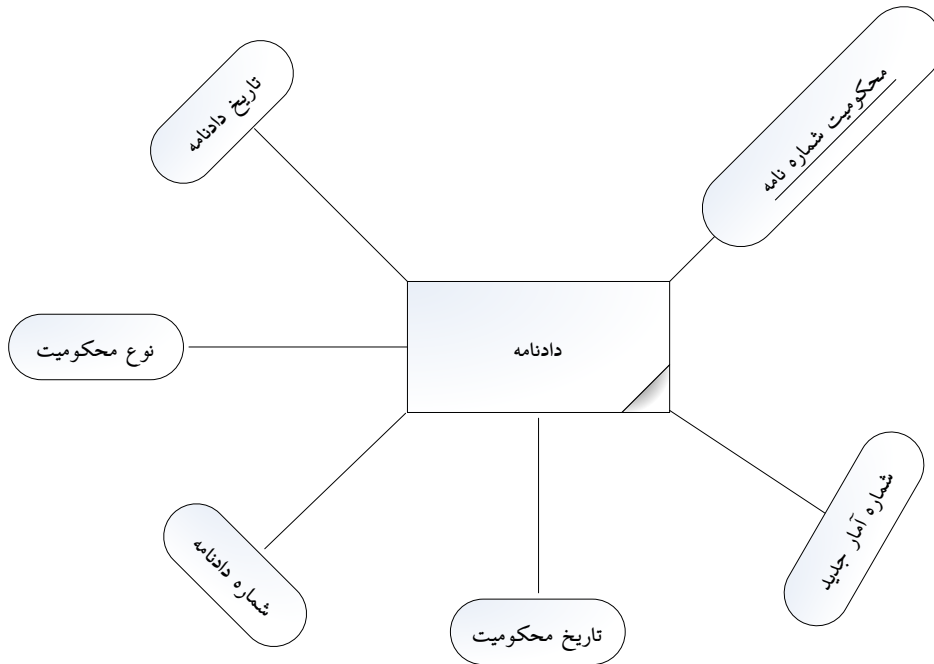

۱۶- مجموعه نهاد دادنامه

عنوان ویژگی					نام مجموعه
چند مقداری	کلید خارجی می باشد	اشتقاقی می باشد	Allow null	composite می باشد	
×	×	×	×	×	شماره آمار جدید
×	کلید اصلی می باشد	×	×	×	شماره نامه محکومیت
×	×	×	×	×	تاریخ محکومیت
×	×	×	×	×	شماره دادنامه
×	×	×	×	×	تاریخ دادنامه
×	×	×	×	×	نوع محکومیت