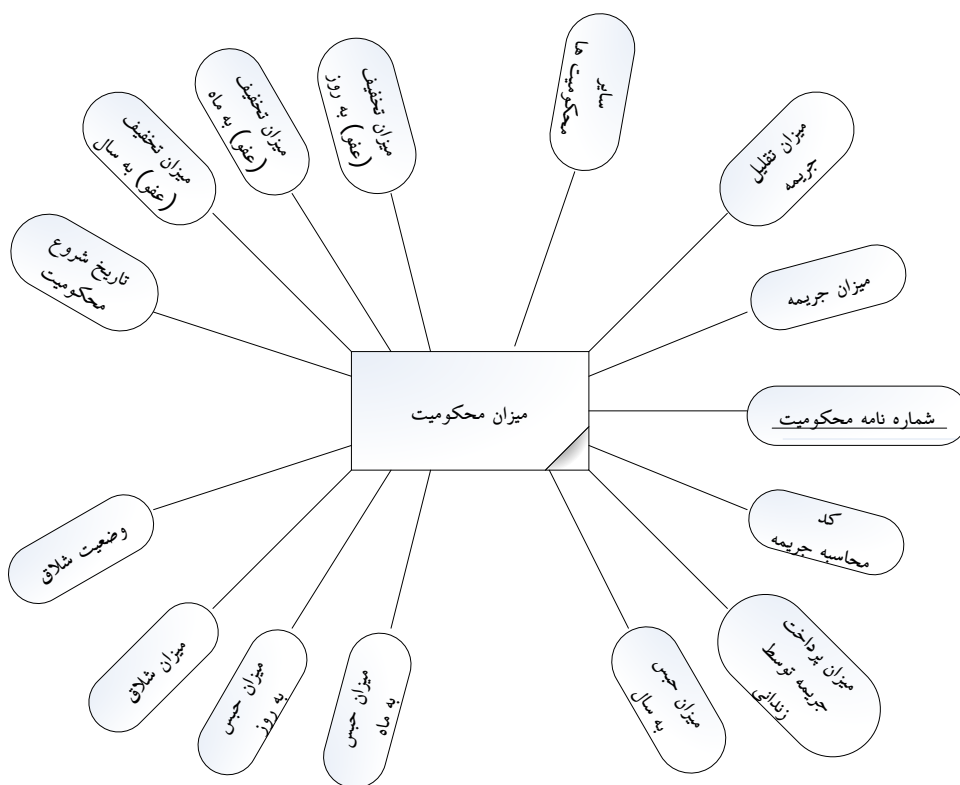

۱۷- مجموعه نهاد محکومیت

عنوان ویژگی					نام مجموعه
چند مقداری	کلید اصلی می باشد	اشتقاقی می باشد	Allow null	composite می باشد	
×	✓	×	×	×	شماره نامه محکومیت
×	×	×	✓	×	میزان جریمه
×	×	×	✓	×	میزان تقلیل جریمه
×	×	×	✓	×	میزان حبس به روز
×	×	×	✓	×	میزان حبس به ماه
×	×	×	✓	×	میزان حبس به سال
×	×	×	✓	×	میزان شلاق
×	×	×	✓	×	سایر محکومیت ها
×	×	×	✓	×	میزان تخفیف به روز
×	×	×	✓	×	میزان تخفیف به ماه
×	×	×	✓	×	میزان تخفیف به سال
×	×	×	×	×	تاریخ شروع محکومیت
×	×	×	✓	×	وضعیت شلاق
×	×	×	✓	×	میزان پرداخت جریمه
×	×	×	×	×	کد محاسبه جریمه