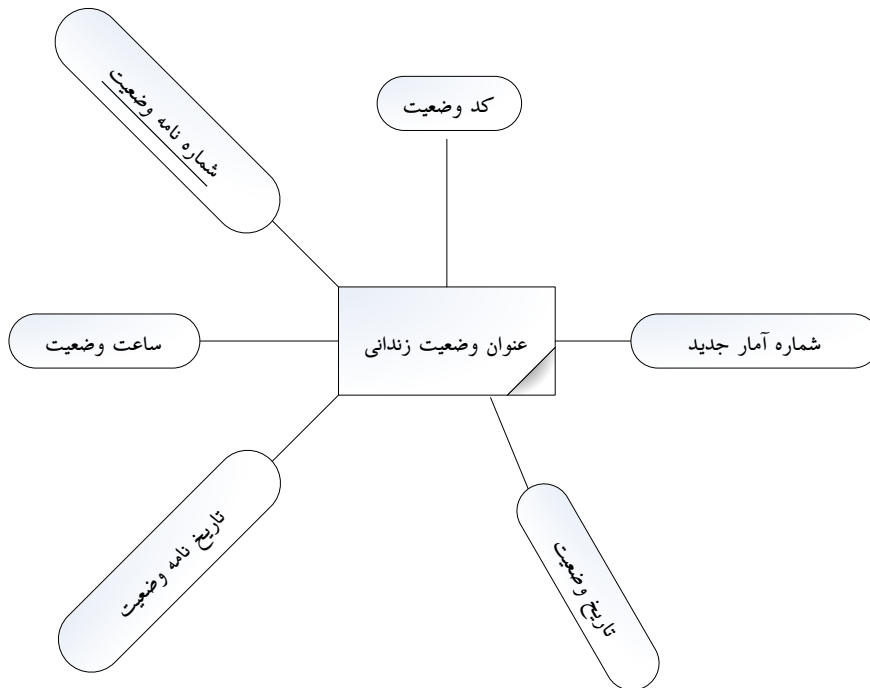

۹- مجموعه نهاد عنوان وضعیت

عنوان ویژگی					نام مجموعه
چند مقداری	کلید خارجی می باشد	اشتقاقی می باشد	Allow null	composite می باشد	
X	X	X	X	X	شماره آمار جدید
X	✓	X	X	X	کد وضعیت
X	X	X	X	X	تاریخ وضعیت
X	X	X	X	X	تاریخ نامه وضعیت
X	X	X	X	X	ساعت وضعیت
X	کلید اصلی است	X	X	X	شماره نامه وضعیت