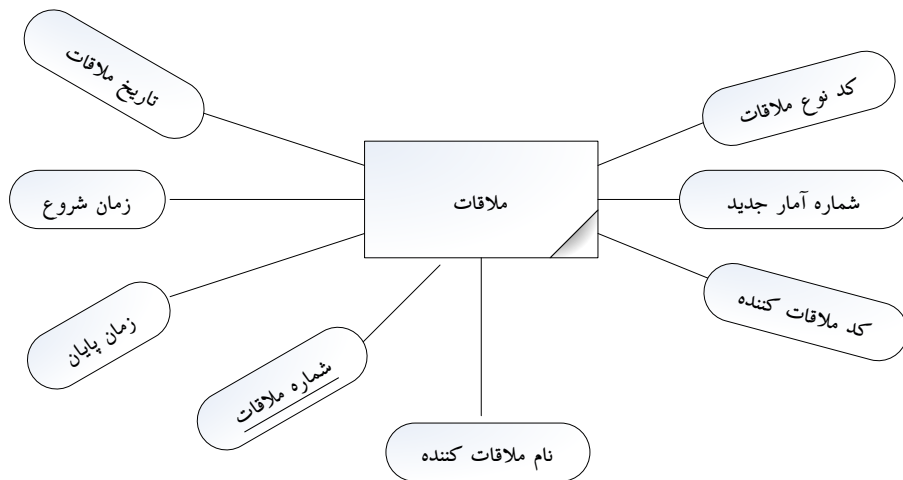

۱۳- مجموعه نهاد جرم

عنوان ویژگی					نام مجموعه
چند مقداری	کلید اصلی می باشد	اشتقاقی می باشد	Allow null	composite می باشد	
×	✓	×	×	×	کد جرم
×	×	×	×	×	عنوان جرم

۱۴- مجموعه نهاد ملاقات

عنوان ویژگی					نام مجموعه
چند مقداری	کلید خارجی می باشد	اشتقاقی می باشد	Allow null	composite می باشد	
×	✓	×	×	×	شماره آمار جدید
×	×	×	×	×	کد نوع ملاقات
×	✓	×	×	×	کد ملاقات
×	×	×	×	×	نام ملاقات کننده
×	×	×	×	×	تاریخ ملاقات
×	×	×	×	×	زمان شروع
×	×	×	×	×	زمان پایان
×	کلید اصلی می باشد	×	×	×	شماره ملاقات