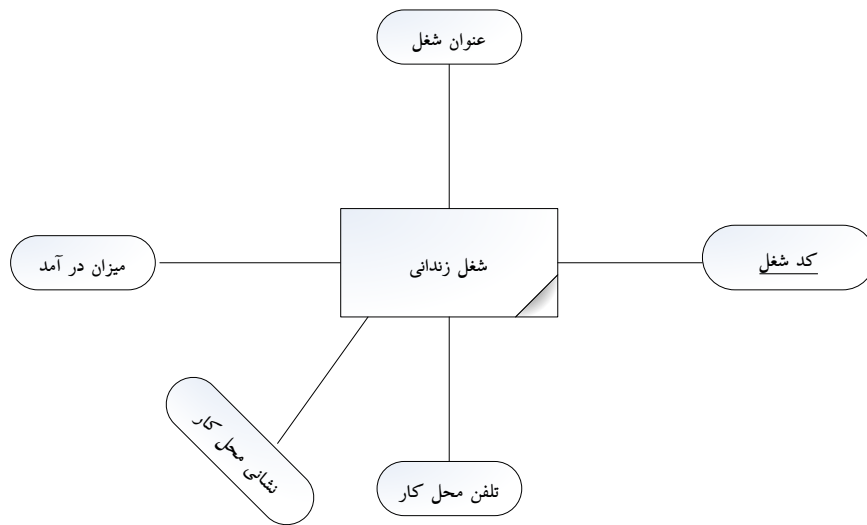

۳- مجموعه نهاد شغل

نام مجموعه	عنوان ویژگی				
	چند مقداری	کلید اصلی می باشد	اشتقاقی می باشد	Allow null	composite می باشد
کد شغل	×	✓	×	×	×
عنوان شغل	×	×	×	×	×
تلفن محل کار	✓	×	×	✓	×
نشانی محل کار	✓	×	×	×	✓
میزان در آمد	×	×	×	✓	×